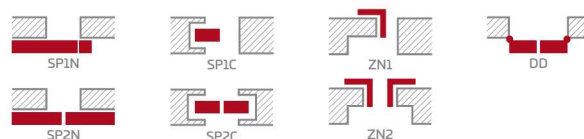

DOSTĘPNE ROZWIĄZANIA (str. 119-130)

DOSTĘPNE SZEROKOŚCI SKRZYDEŁ

60 70 80 90 100

DOPLATY

podcięcie wentylacyjne	20,00 zł* / 24,60 zł**
tuleje tworzywowe drewnopodobne (4 szt.)	15,00 zł* / 18,45 zł**
tuleje metalowe okrągłe i kwadratowe (4 szt.); wykończenie: nikiel szczotkowany, patyna, białe i czarne	80,00 zł* / 98,40 zł**
kratka wentylacyjna (tylko dla skrzydeł o szerokościach: 80, 90, 100)	20,00 zł* / 24,60 zł**
skrzydło przylgowe i bezprzylgowe „100”	40,00 zł* / 49,20 zł**
szkło klejone VSG 221 szyba mleczna bezpieczna, obustronnie gładka cena za 1 sztukę szyby	42,00 zł* / 51,66 zł**
osłonki metalowe na zawiasy w skrzydle przylgowym (kolor: nikiel szczotkowany, patyna, chrom połysk, mosiądz połysk, biały i czarny); cena za komplet na 1 zawias	9,00 zł* / 11,07 zł**
uszczelka opadająca	90,00 zł* / 110,70 zł**

* CENA NETTO, ** CENA BRUTTO, ***/** Cena dotyczy skrzydła i nie obejmuje klamki oraz ościeżnicy

¹⁾ okleina biała gładka imitująca powierzchnię malowaną

²⁾ dostępny od 01.04.2019